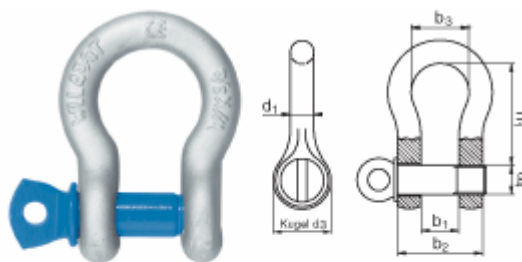

SZAKŁA OKRĄGŁA BEZ ZABEZPIECZENIA

NR ART	ROZ	WYMIARY							DOR	WAGA
		b1	b2	b3	d1	d3	d4	h1		
14011402	1/4"	12	25	19	6	17	8	28	0,500	5,00
14015162	5/16"	13	29	21	8	21	10	31	0,750	8,00
14023802	3/8"	16	36	26	10	26	12	36	1,000	14,00
14037162	7/16"	18	40	29	11	28	14	42	1,500	22,00
14041202	1/2"	21	47	33	13	30	16	48	2,000	33,00
14055802	5/8"	27	59	43	16	42	20	60	3,250	65,00
14063402	3/4"	32	70	51	19	48	22	71	4,750	97,00
14077802	7/8"	36	80	58	22	57	27	84	6,500	146,00
14081002	1"	43	93	68	25	62	30	95	8,500	239,00
14091182	1 1/8"	46	104	74	29	69	33	103	9,500	315,00
14101142	1 1/4"	52	116	82	32	78	36	119	12,000	432,00
14111382	1 3/8"	57	127	92	35	86	39	133	13,500	567,00
14121122	1 1/2"	60	136	98	38	94	42	146	17,000	779,00
14131342	1 3/4"	73	161	127	44	112	52	178	25,000	1.251,00
14142002	2"	83	185	146	51	135	60	197	35,000	1.850,00
14152122	2 1/2"	106	232	184	63	158	72	267	55,000	3.758,00