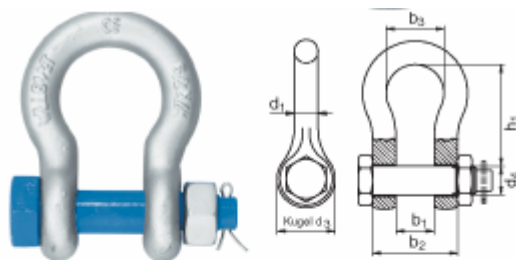

SZAKŁA OKRĄGŁA Z ZABEZPIECZENIEM

NR ART	ROZ	WYMIARY							DOR	WAGA
		b1	b2	b3	d1	d3	d4	h1		
14011404	1/4"	12	25	19	6	17	8	28	0,500	7,00
14015164	5/16"	13	29	21	8	21	10	31	0,750	10,00
14023804	3/8"	16	36	26	10	26	12	36	1,000	18,00
14037164	7/16"	18	40	29	11	28	14	42	1,500	25,00
14041204	1/2"	21	47	33	13	30	16	48	2,000	37,00
14055804	5/8"	27	59	43	16	42	20	60	3,250	71,00
14063404	3/4"	32	70	51	19	48	22	71	4,750	127,00
14077804	7/8"	36	80	58	22	57	27	84	6,500	178,00
14081004	1"	43	93	68	25	62	30	95	8,500	252,00
14091184	1 1/8"	46	104	74	29	69	33	109	9,500	353,00
14101144	1 1/4"	52	116	82	32	78	36	119	12,000	504,00
14111384	1 3/8"	57	127	92	35	86	39	133	13,500	684,00
14121124	1 1/2"	60	136	98	38	94	42	146	17,000	878,00
14131344	1 3/4"	73	161	127	44	112	52	178	25,000	1.409,00
14142004	2"	83	185	146	51	127	55	197	35,000	2.090,00
14152124	2 1/2"	105	232	184	64	152	70	267	55,000	3.990,00
14163004	3"	127	279	200	76	200	82	330	85,000	6.200,00
14173124	3 1/2"	137	321	232	92	220	95	374	120,000	10.900,00
14184004	4"	145	353	250	104	240	108	372	150,000	13.000,00