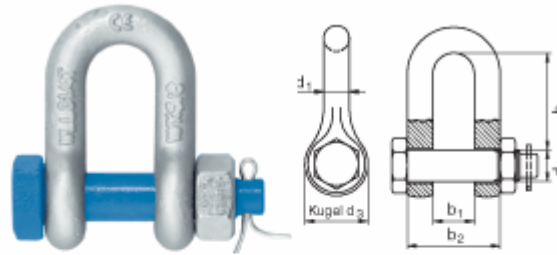

## SZAKLA PODŁUŻNA Z ZABEZPIECZENIEM

NR ART	ROZ	WYMIARY						DOR
			b1	b2	d1	d4	h1	t
14011403	1/4"	12	26	6	8	22	17	0,500
14015163	5/16"	13	29	8	10	26	21	0,750
14023803	3/8"	16	36	10	12	31	26	1,000
14037163	7/16"	18	40	11	14	36	28	1,500
14041203	1/2"	21	47	13	16	41	30	2,000
14055803	5/8"	27	59	16	19	51	42	3,250
14063403	3/4"	32	70	19	22	60	48	4,750
14077803	7/8"	36	80	22	25	71	57	6,500
14081003	1"	43	93	25	28	81	62	8,500
14091183	1 1/8"	46	104	29	32	90	69	9,500
14101143	1 1/4"	52	116	32	35	100	78	12,000
14111383	1 3/8"	57	127	35	38	113	86	13,500
14121123	1 1/2"	60	136	38	42	124	94	17,000
14131343	1 3/4"	73	161	44	50	146	112	25,000
14142003	2"	83	185	51	55	171	127	35,000
14152123	2 1/2"	105	232	64	70	203	152	55,000
14163003	3"	127	277	75	82	230	165	85,000
14173123	3 1/2"	133	317	89	95	253	203	120,000
14184003	4"	140	348	102	107	250	226	150,000