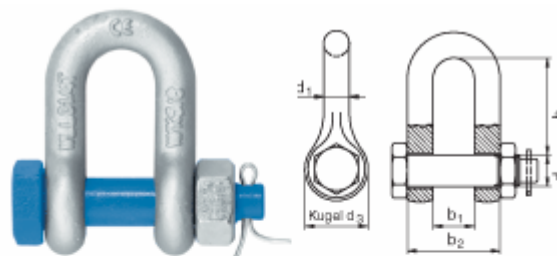

## SZAKLA PODŁUŻNA Z ZABEZPIECZENIEM

NR ART	ROZ	WYMIARY						DOR
			b1	b2	d1	d4	h1	t
14011403	1/4"	12	26	6	8	22	17	0,500
14015163	5/16"	13	29	8	10	26	21	0,750
14023803	3/8"	16	36	10	12	31	26	1,000
14037163	7/16"	18	40	11	14	36	28	1,500
14041203	1/2"	21	47	13	16	41	30	2,000
14055803	5/8"	27	59	16	19	51	42	3,250
14063403	3/4"	32	70	19	22	60	48	4,750
14077803	7/8"	36	80	22	25	71	57	6,500
14081003	1"	43	93	25	28	81	62	8,500
14091183	1 1/8"	46	104	29	32	90	69	9,500
14101143	1 1/4"	52	116	32	35	100	78	12,000
14111383	1 3/8"	57	127	35	38	113	86	13,500
14121123	1 1/2"	60	136	38	42	124	94	17,000
14131343	1 3/4"	73	161	44	50	146	112	25,000
14142003	2"	83	185	51	55	171	127	35,000
14152123	2 1/2"	105	232	64	70	203	152	55,000
14163003	3"	127	277	75	82	230	165	85,000
14173123	3 1/2"	133	317	89	95	253	203	120,000
14184003	4"	140	348	102	107	250	226	150,000